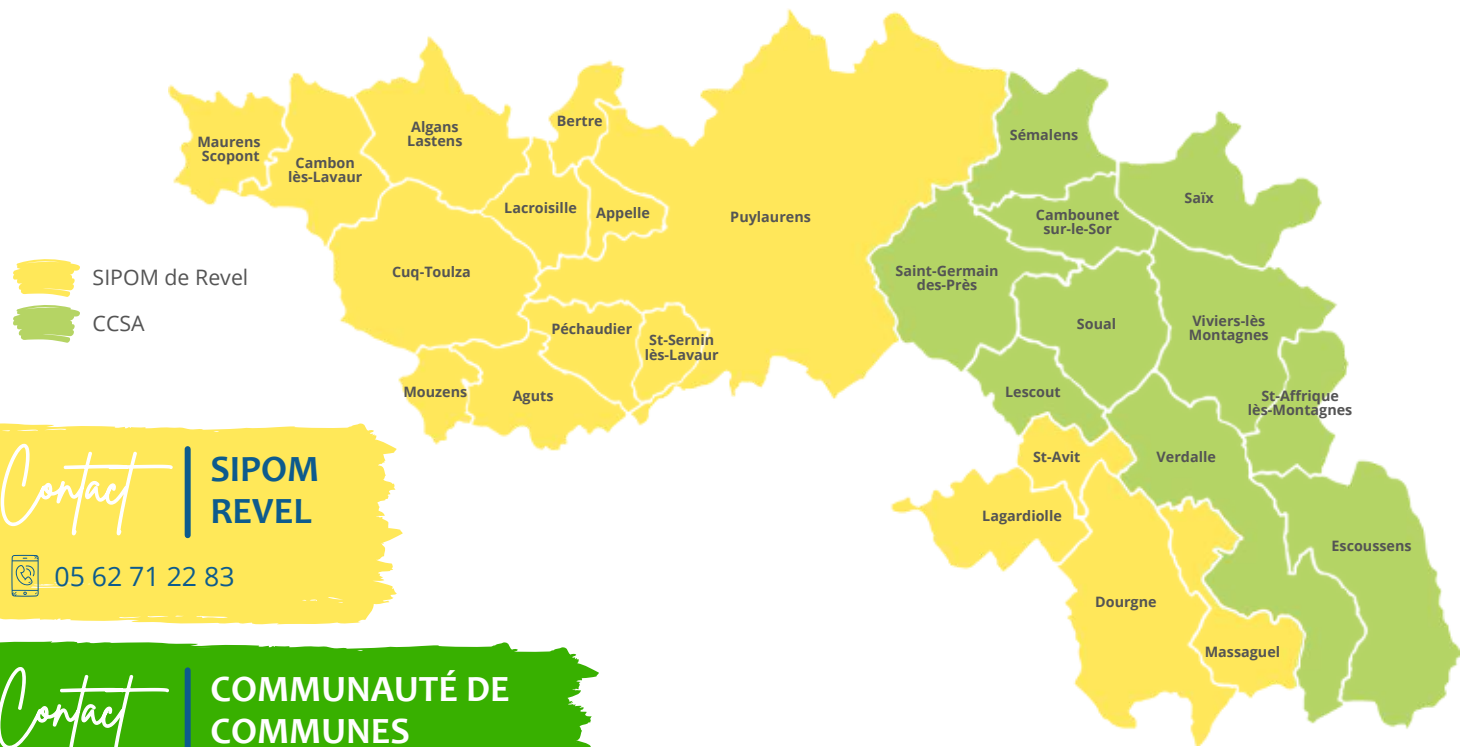

Environnement

Mouzens

Consciente de l'importance de l'environnement, la Communauté de Communes Sor & Agout (CCSA) œuvre au quotidien afin de le **protéger** et de le **valoriser**. Qu'il s'agisse de **prévention** ou de **collecte des déchets**, elle agit pour **offrir le meilleur cadre de vie** possible à ses habitants.

Collecte des déchets

Une partie des déchets du territoire est collectée par la **CCSA** et l'autre par le **SIPOM de Revel**. Le traitement des déchets ainsi que la gestion des centres de tri ont été délégués au syndicat de traitement **Trifyl**.

Contact | SIPOM REVEL

05 62 71 22 83

Contact | COMMUNAUTÉ DE COMMUNES

COLLECTE DES DÉCHETS

06 04 59 06 59 / 05 63 72 84 84

PRÉVENTION & COMMUNICATION

06 65 04 28 96 / 05 63 72 84 84

Selon votre commune et votre situation, la collecte des **ordures ménagères** et du **tri sélectif** s'effectue soit en **porte à porte** soit en **apport volontaire dans des conteneurs collectifs**.

En savoir + : rapprochez-vous du service collecte ou de votre mairie.

Calendrier de collecte

Bon à savoir !

Le ramassage des déchets est réalisé selon un planning annuel préétabli. Ce **calendrier de collecte** est disponible auprès de votre mairie ou sur notre site internet pour la zone collectée par la CCSA.