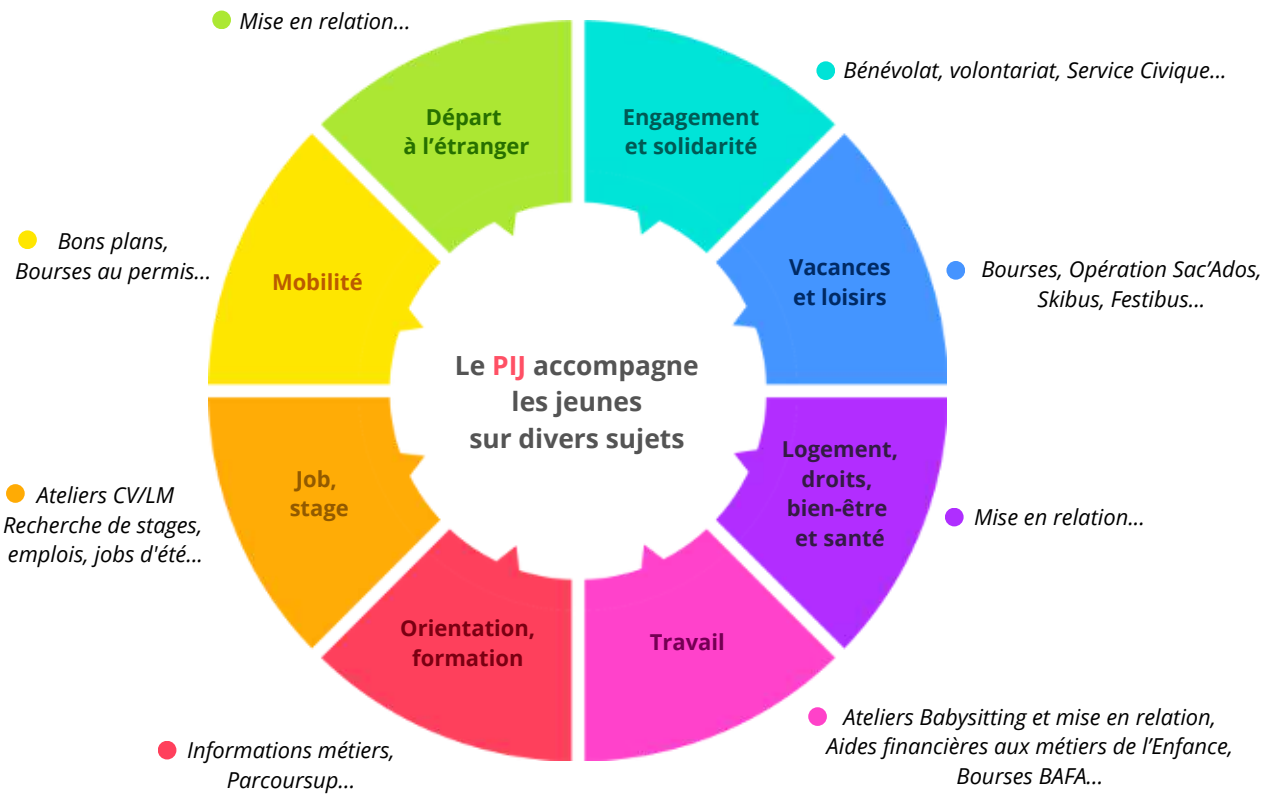

En savoir +

Retrouvez toutes les **infos** et **actus** du **Service Enfance Jeunesse** sur notre site : www.communautesoragout.fr